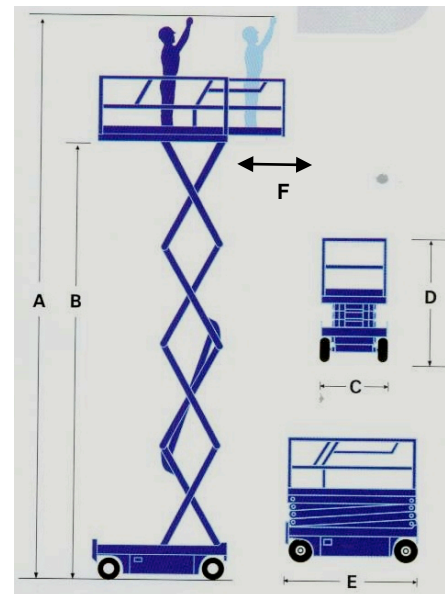

Technische Daten Micro- und leichte Scherenbühnen

		Easy	JLG 1530L	Light
Max. Arbeitshöhe	A	5.20 m	6.40 m	7.80 m
Max. Plattformhöhe	B	3.20 m	4.40 m	5.80 m
Max. Fahrhöhe		3.20 m	4.40 m	5.80 m
Plattformkapazität		200 kg (1 Pers)	227 kg (1Pers)	230 kg (1 Pers)
Plattformabmessungen		0.62 x 1.25 m	0.62 x 1.33 m	0.74 x 1.67 m
Breite	C	0.76 m	0.78 m	0.76 m
Eingezogene Höhe	D	1.81 m	1.91 m	2.06 m
Eingezogene Länge	E	1.40 m	1.50 m	1.86 m
Höhe mit abgekl. Geländer		-	-	1.74 m
Plattformverlängerung	F	-	0.55 m	0.90 m
Eigengewicht		500 kg	880 kg	990 kg
Einsatzbereich		Innen / Aussen	Innen	Innen
Betriebsart		Batterie 230 V	Batterie 230 V	Batterie 230 V

Reifen Vollgummi,
nicht markierend

Steuersystem Proportionaler Einhand-
Steuerhebel

- ✓ *Der enge innere Wendekreis ermöglicht beste Manovrierfähigkeit*
- ✓ *Elektronische Motorsteuerung für feinfühligem, leisen Betrieb*
- ✓ *Deck mit Anti-Rutschbelag*
- ✓ *Bestens geeignet für Böden mit wenig Bodenbelastung, z.B. im Ladenbau, bei Liftransporte in Gewerbehäuser usw.*